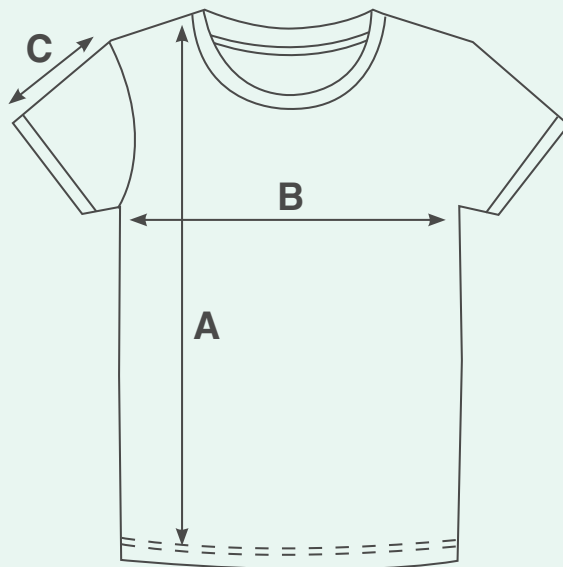

päfjes

FAIR & LOVELY

Sizes	3-4 jahre	5-6 Jahre	7-8 Jahre	9-11 Jahre
A Body Length	42 cm	46 cm	51 cm	57 cm
B HalfChest 2,5cm below armhole	33 cm	35 cm	37 cm	41 cm
C Sleeve length	11 cm	12 cm	14 cm	16 cm