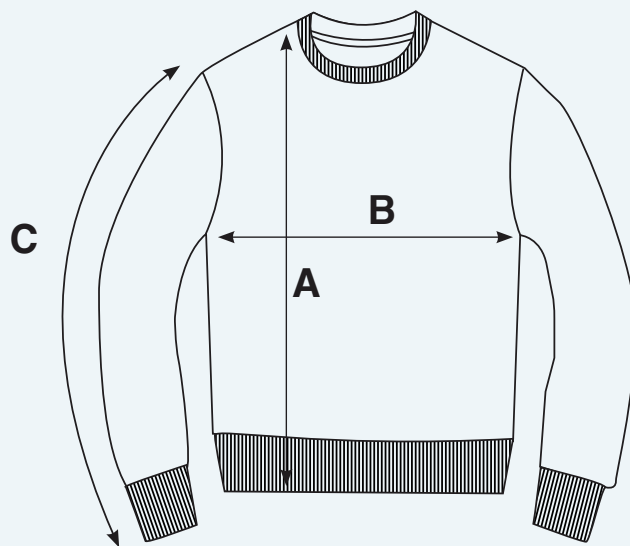

päfjes

FAIR & LOVELY

Sizes	3-4 jahre	5-6 Jahre	7-8 Jahre	9-10 Jahre
A Body Length	42 cm	47 cm	51 cm	58 cm
B HalfChest 2,5cm below armhole	35 cm	37 cm	39 cm	42 cm
C Sleeve length	37 cm	42 cm	47 cm	54 cm