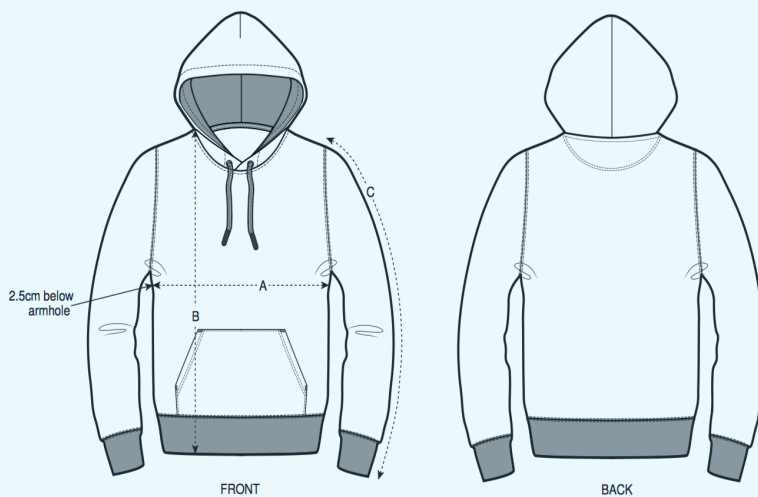

päfjes

FAIR & LOVELY

Sizes	S	M	L	XL	XXL
A HalfChest 2,5cm below armhole	51,5	54	57	60	63
B Body Length	68	72	74	76	78
C Sleeve lenght	64	65,5	67	68,5	70